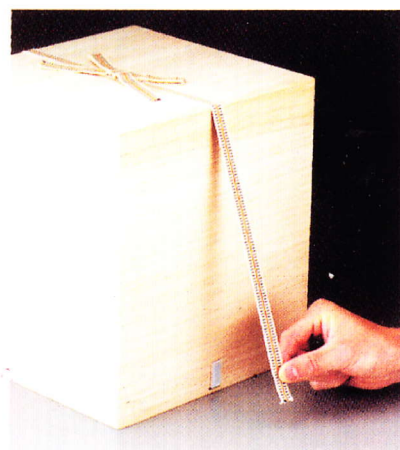

冰雪墨花 (ひょうせつすみはな) 7寸

冰雪若草 (ひょうせつわかぐさ) 7寸

ねじり紋 (ねじりもん) 7寸

ワンタッチひも付桐箱

実用新案登録 第3135206号

従来のひもを結ぶタイプでは、「手間がかかる」、「結び方が難しい」等の問題点がありましたが、マジックテープを使用する事により、解決しました。