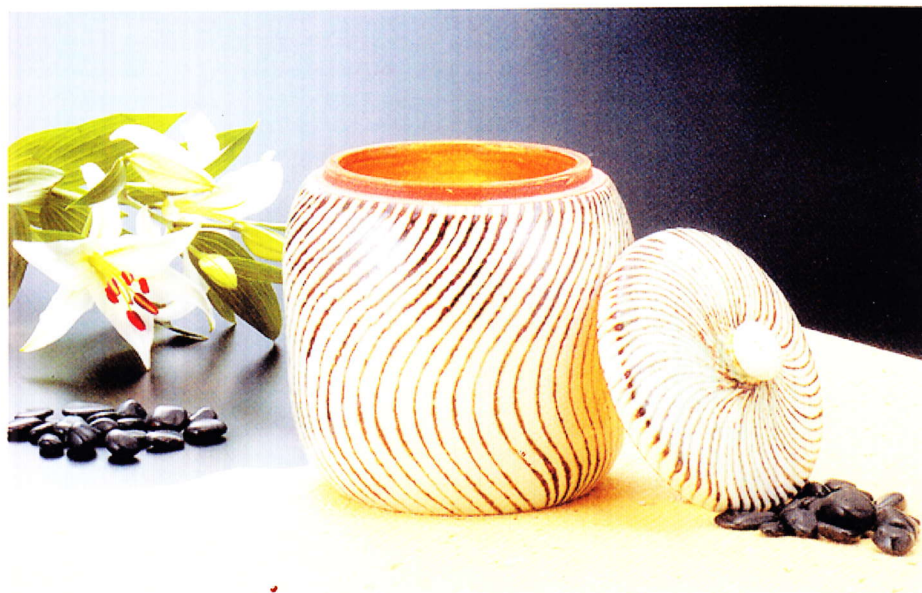

冰雪墨花 (ひょうせつすみはな) 7寸

冰雪若草 (ひょうせつわかぐさ) 7寸

ねじり紋 (ねじりもん) 7寸

ワンタッチひも付桐箱

実用新案登録 第3135206号

従来のひもを結ぶタイプでは、「手間がかかる」、「結び方が難しい」等の問題点がありましたが、マジックテープを使用する事により、解決しました。